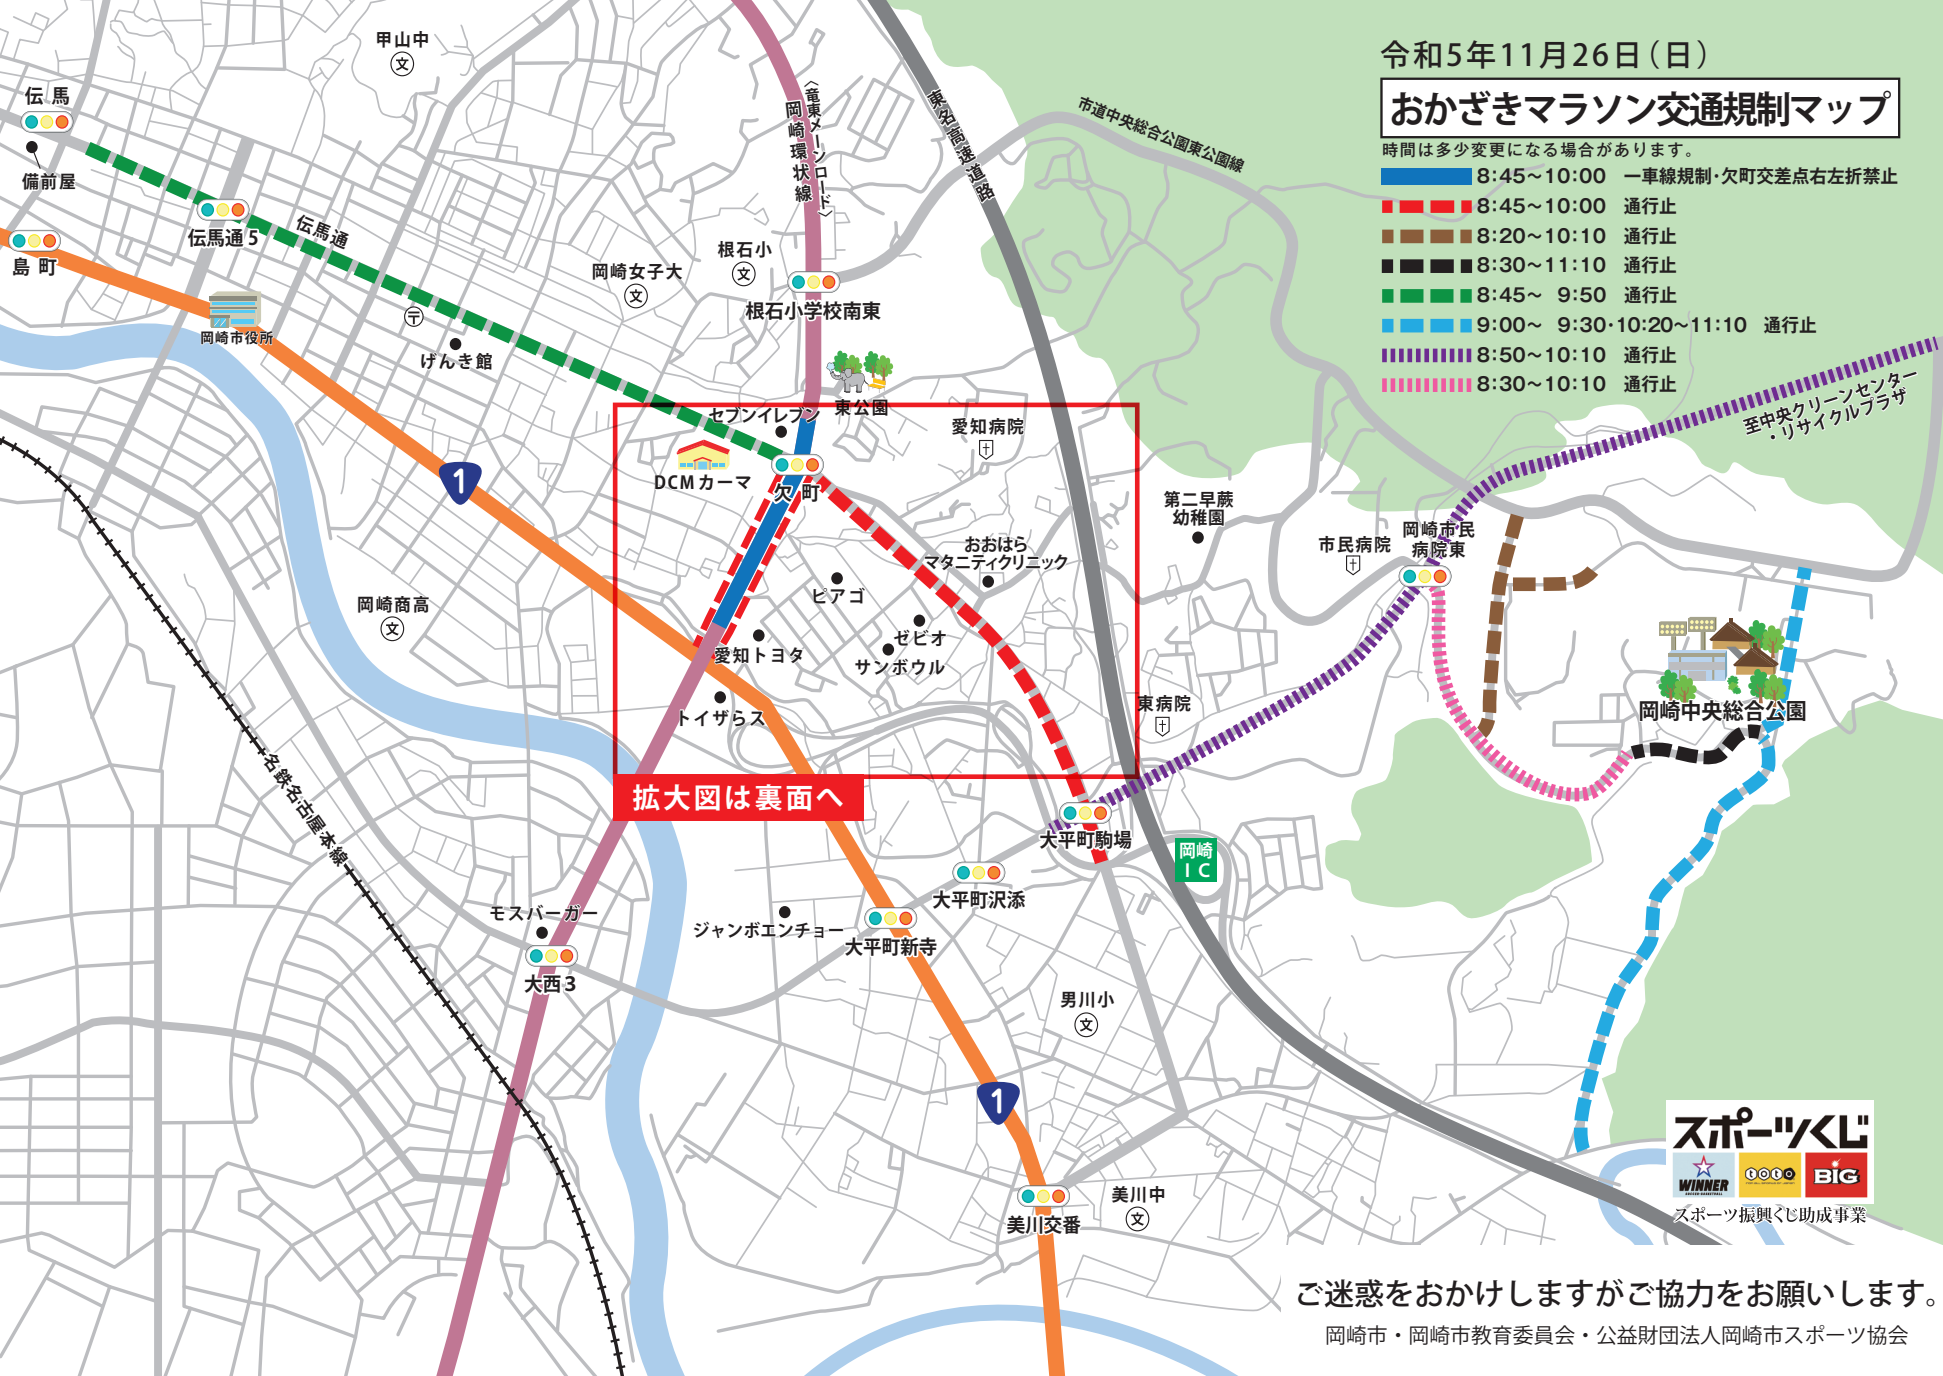

令和5年11月26日(日)

おかざきマラソン交通規制マップ

時間は多少変更になる場合があります。

-  8:45~10:00 一車線規制・欠町交差点右左折禁止
-  8:45~10:00 通行止
-  8:20~10:10 通行止
-  8:30~11:10 通行止
-  8:45~ 9:50 通行止
-  9:00~ 9:30・10:20~11:10 通行止
-  8:50~10:10 通行止
-  8:30~10:10 通行止

拡大図は裏面へ

ご迷惑をおかけしますがご協力をお願いします。

岡崎市・岡崎市教育委員会・公益財団法人岡崎市スポーツ協会

時間は多少変更になる場合があります。

- 8:45~10:00 一車線規制
欠町交差点右左折禁止
- 8:45~ 9:50 通行止
- 8:45~10:00 通行止
- 迂回路

※マラソン大会開催中、伝馬通・岡崎環状線の通行は出来ません。

(東名高速道路)
岡崎環状線

欠町

伝馬通

洞町的場

洞町

岡崎インター西

広域図は裏面へ

1

パチンココスモジャパン

DCM カーマ

ガソリンスタンド

セブンイレブン

ステーキ宮

愛知看護専門学校

愛知病院

欠町広見通西

愛知トヨタ
岡崎欠町店

魚市場