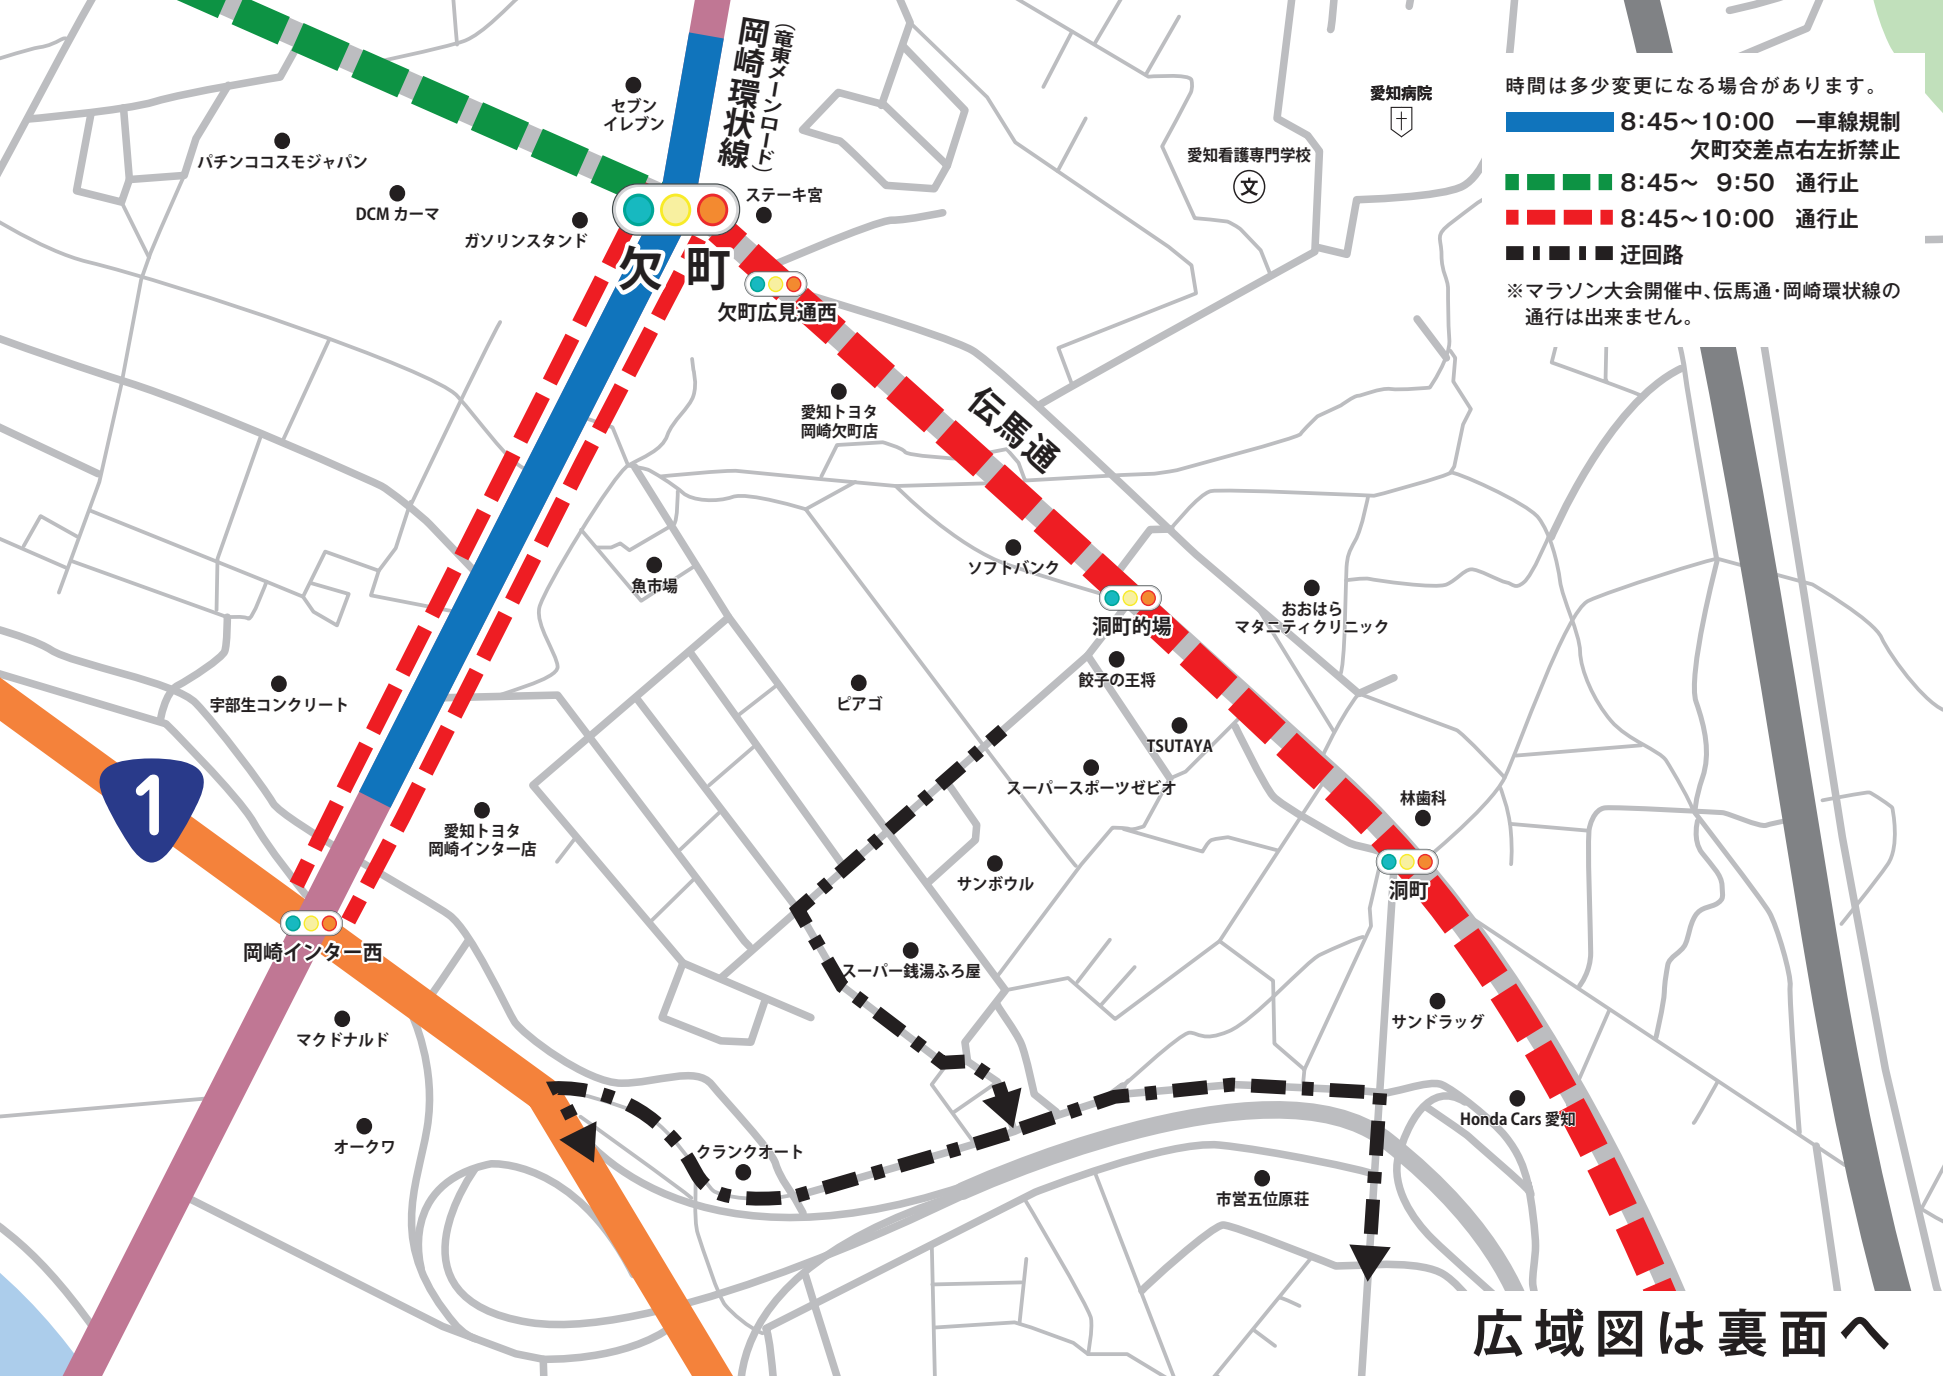

令和5年11月26日(日)

おかざきマラソン交通規制マップ

時間は多少変更になる場合があります。

-  8:45~10:00 一車線規制・欠町交差点右左折禁止
-  8:45~10:00 通行止
-  8:20~10:10 通行止
-  8:30~11:10 通行止
-  8:45~ 9:50 通行止
-  9:00~ 9:30・10:20~11:10 通行止
-  8:50~10:10 通行止
-  8:30~10:10 通行止

拡大図は裏面へ

ご迷惑をおかけしますがご協力をお願いします。

岡崎市・岡崎市教育委員会・公益財団法人岡崎市スポーツ協会

時間は多少変更になる場合があります。

- 8:45~10:00 一車線規制
欠町交差点右左折禁止
- 8:45~ 9:50 通行止
- 8:45~10:00 通行止
- 迂回路

※マラソン大会開催中、伝馬通・岡崎環状線の通行は出来ません。

(東名高速道路)
岡崎環状線

欠町

伝馬通

洞町的場

洞町

岡崎インター西

広域図は裏面へ

1

パチンココスモジャパン

DCM カーマ

ガソリンスタンド

セブンイレブン

ステーキ宮

愛知看護専門学校

愛知病院

欠町広見通西

愛知トヨタ
岡崎欠町店

魚市場