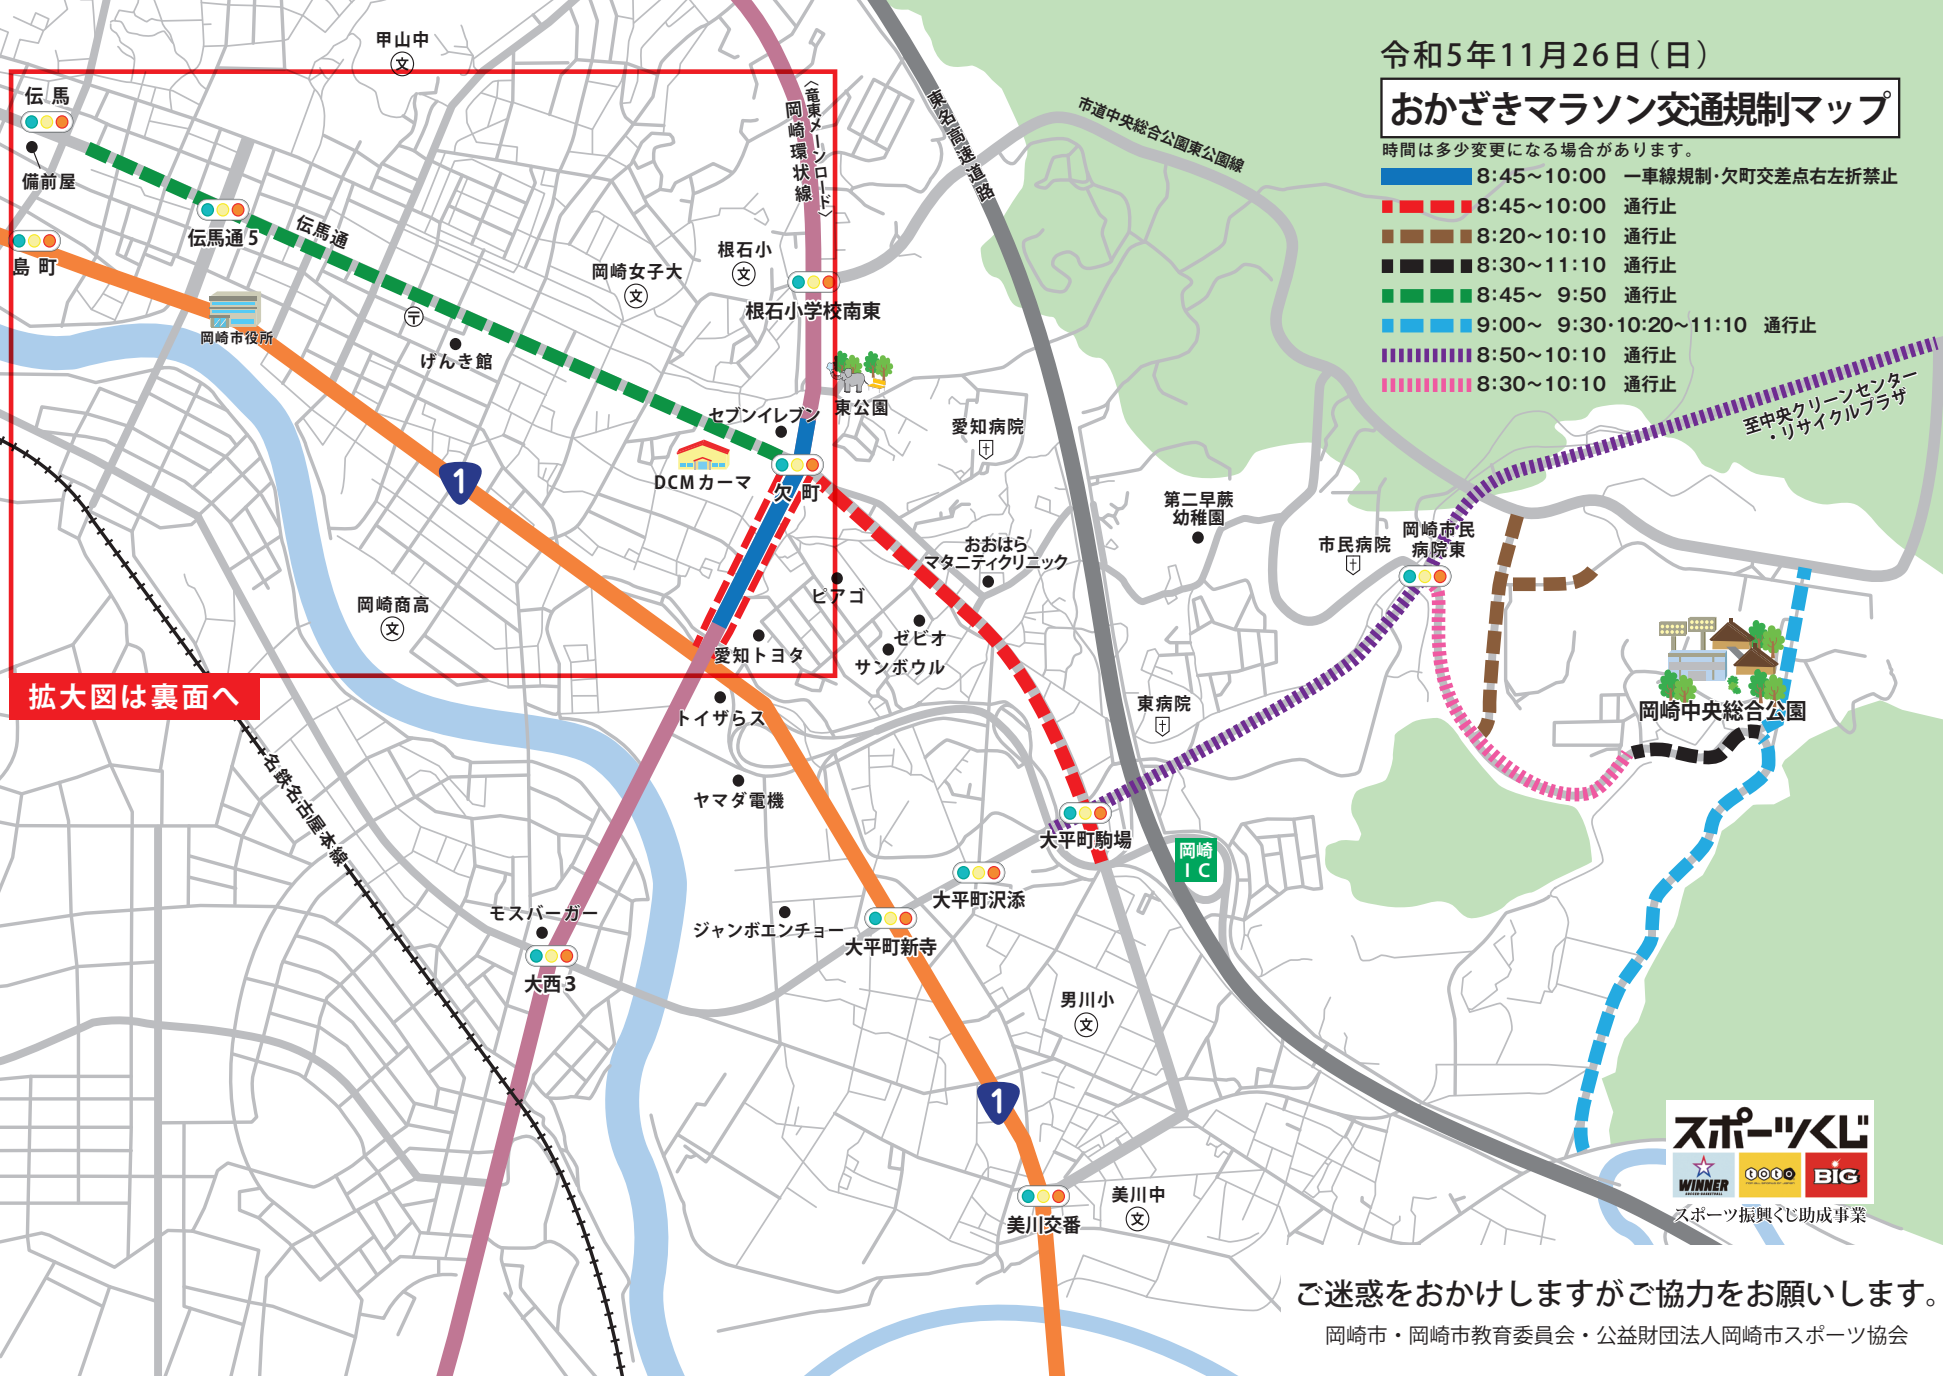

令和5年11月26日(日)

おかざきマラソン交通規制マップ

時間は多少変更になる場合があります。

-  8:45~10:00 一車線規制・欠町交差点右左折禁止
-  8:45~10:00 通行止
-  8:20~10:10 通行止
-  8:30~11:10 通行止
-  8:45~ 9:50 通行止
-  9:00~ 9:30・10:20~11:10 通行止
-  8:50~10:10 通行止
-  8:30~10:10 通行止

拡大図は裏面へ

ご迷惑をおかけしますがご協力をお願いします。

岡崎市・岡崎市教育委員会・公益財団法人岡崎市スポーツ協会

広域図は裏面へ