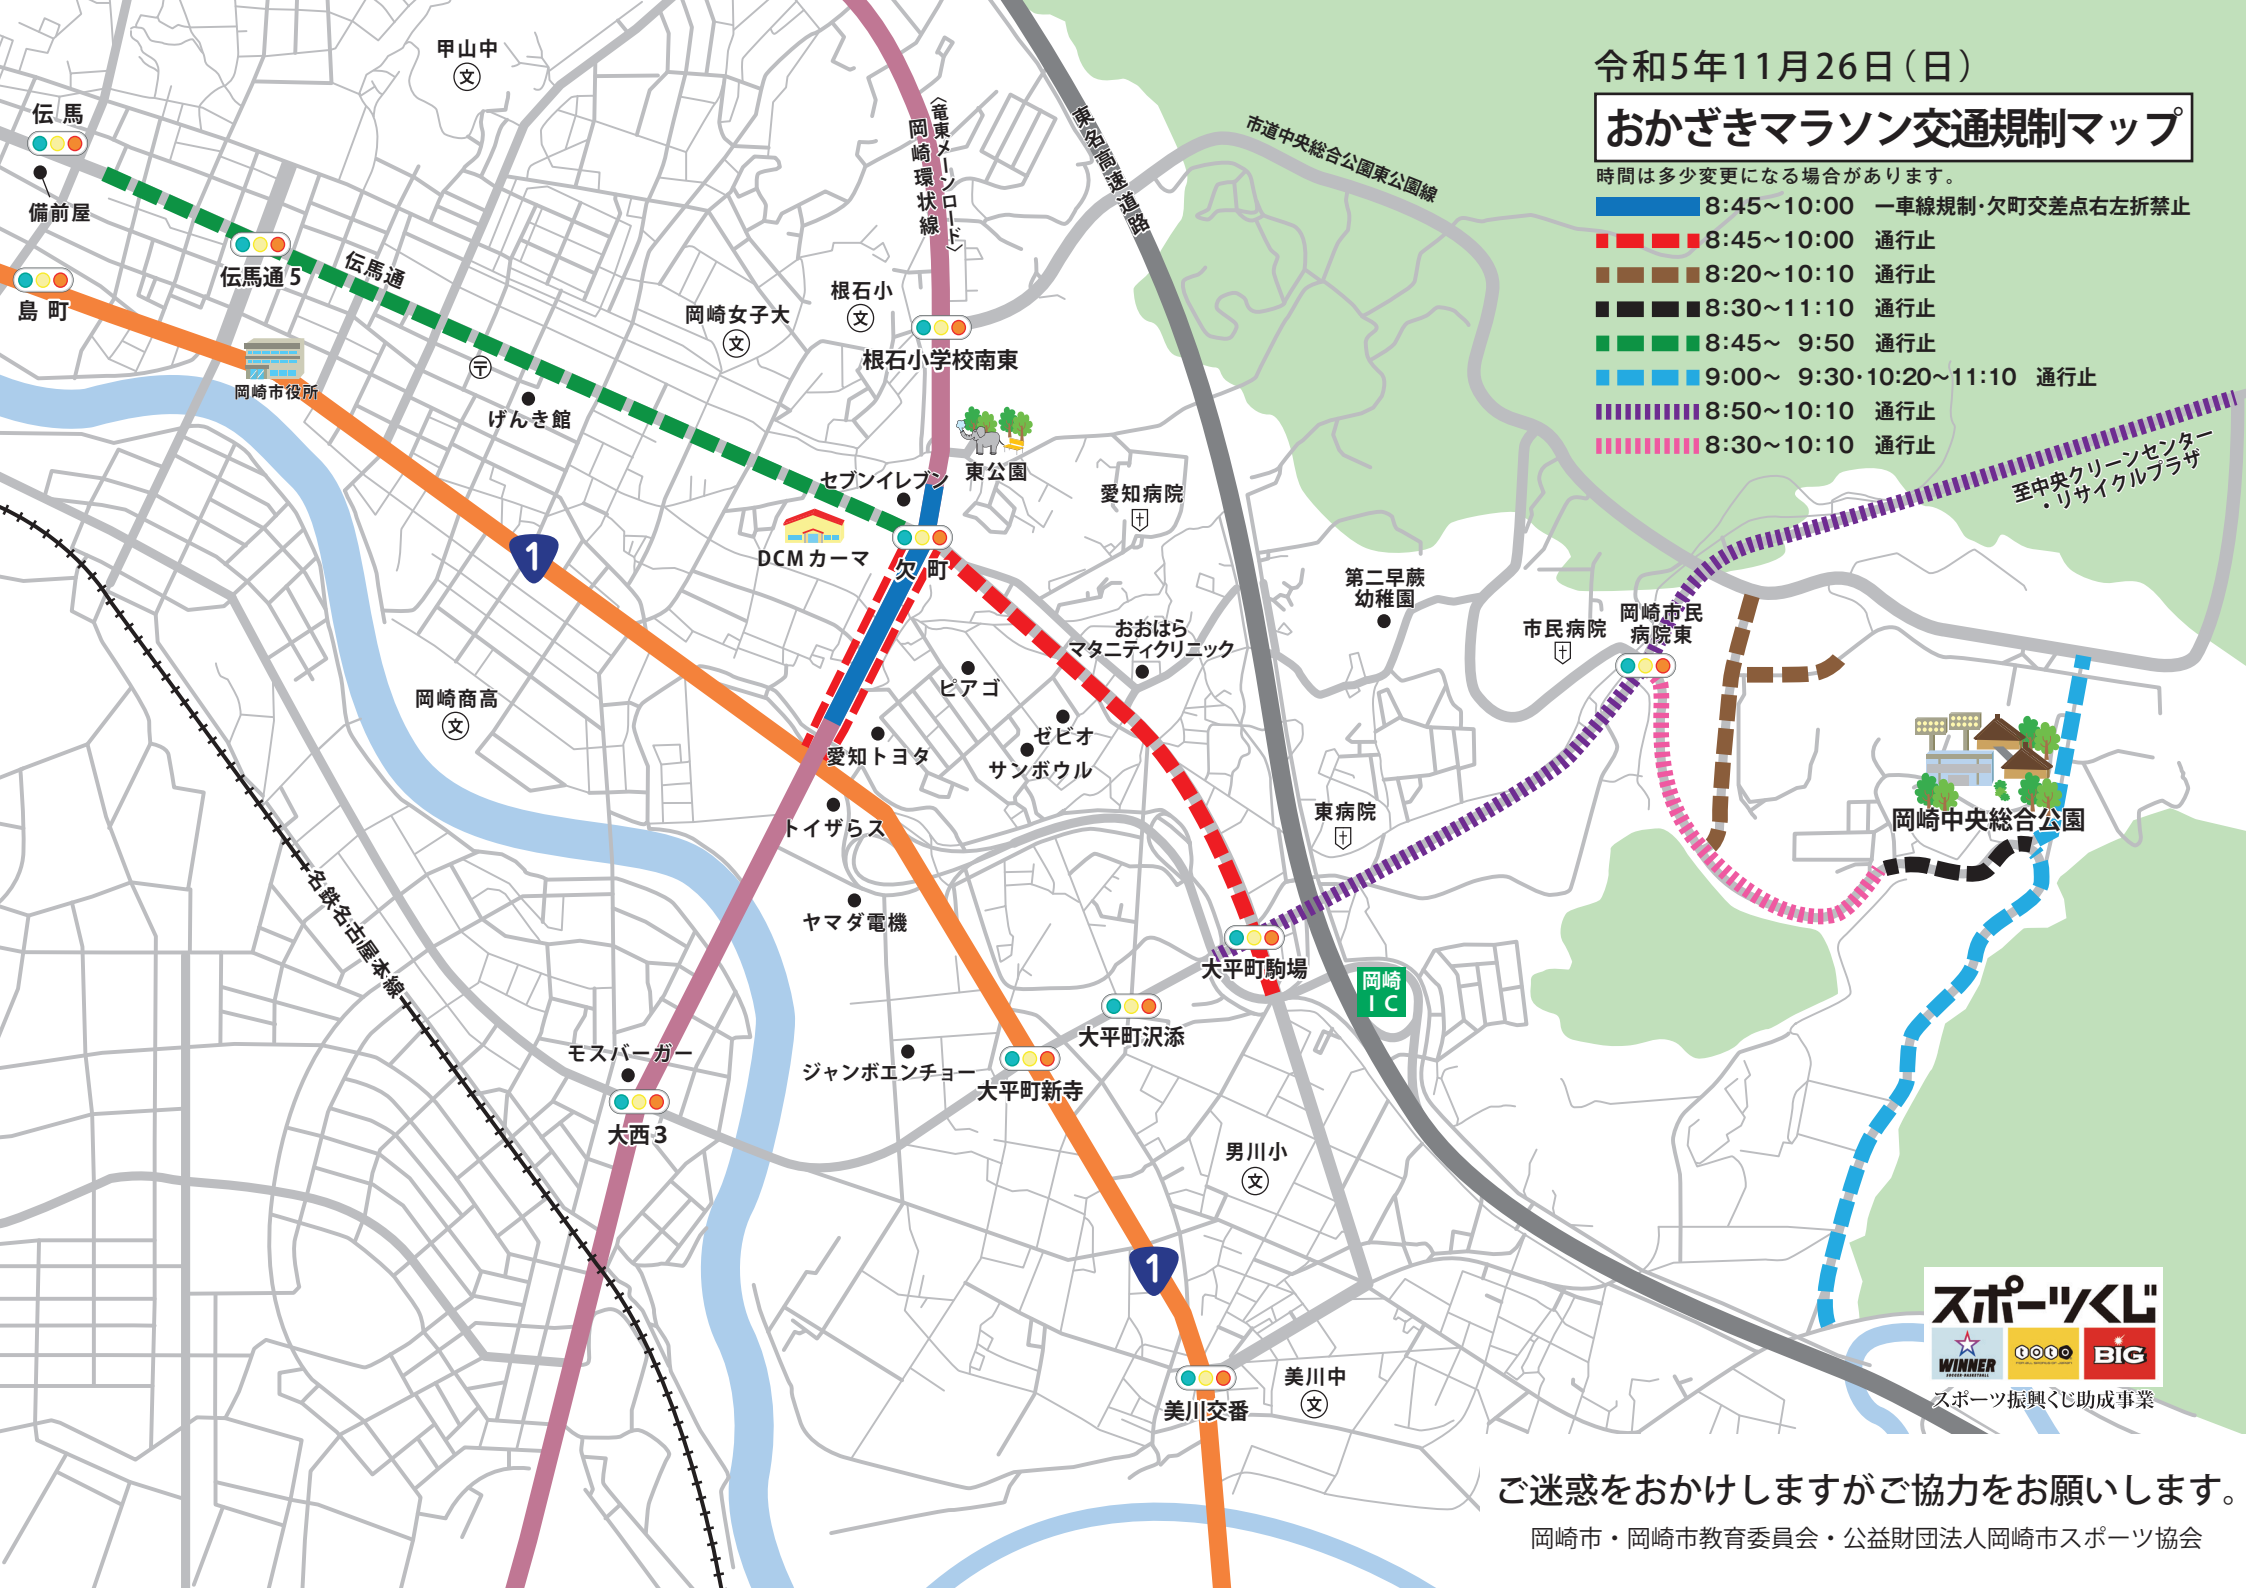

令和5年11月26日(日)

おかざきマラソン交通規制マップ

時間は多少変更になる場合があります。

- 8:45~10:00 一車線規制・欠町交差点右左折禁止
- 8:45~10:00 通行止
- 8:20~10:10 通行止
- 8:30~11:10 通行止
- 8:45~9:50 通行止
- 9:00~9:30・10:20~11:10 通行止
- 8:50~10:10 通行止
- 8:30~10:10 通行止